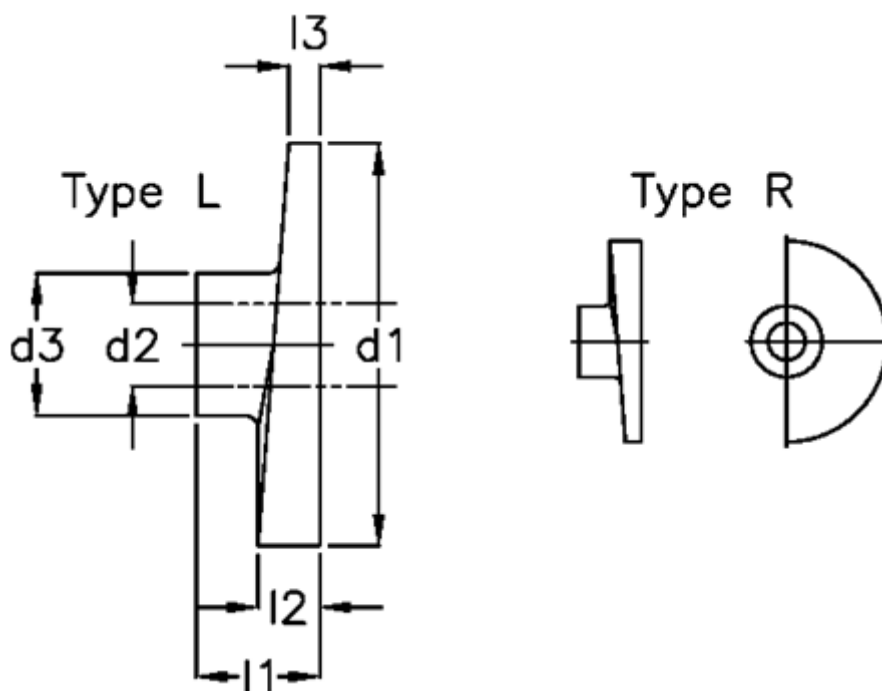

Varenummer: 20823268
Beskrivelse: E+G Dørrigel
GN 218-SM-80-B16-R

Mål

$d1 = 80$
 $d2 = B16$
 $d3 = 27$
 $l1 = 24$
 $l2 = 12$
 $l3 = 6$